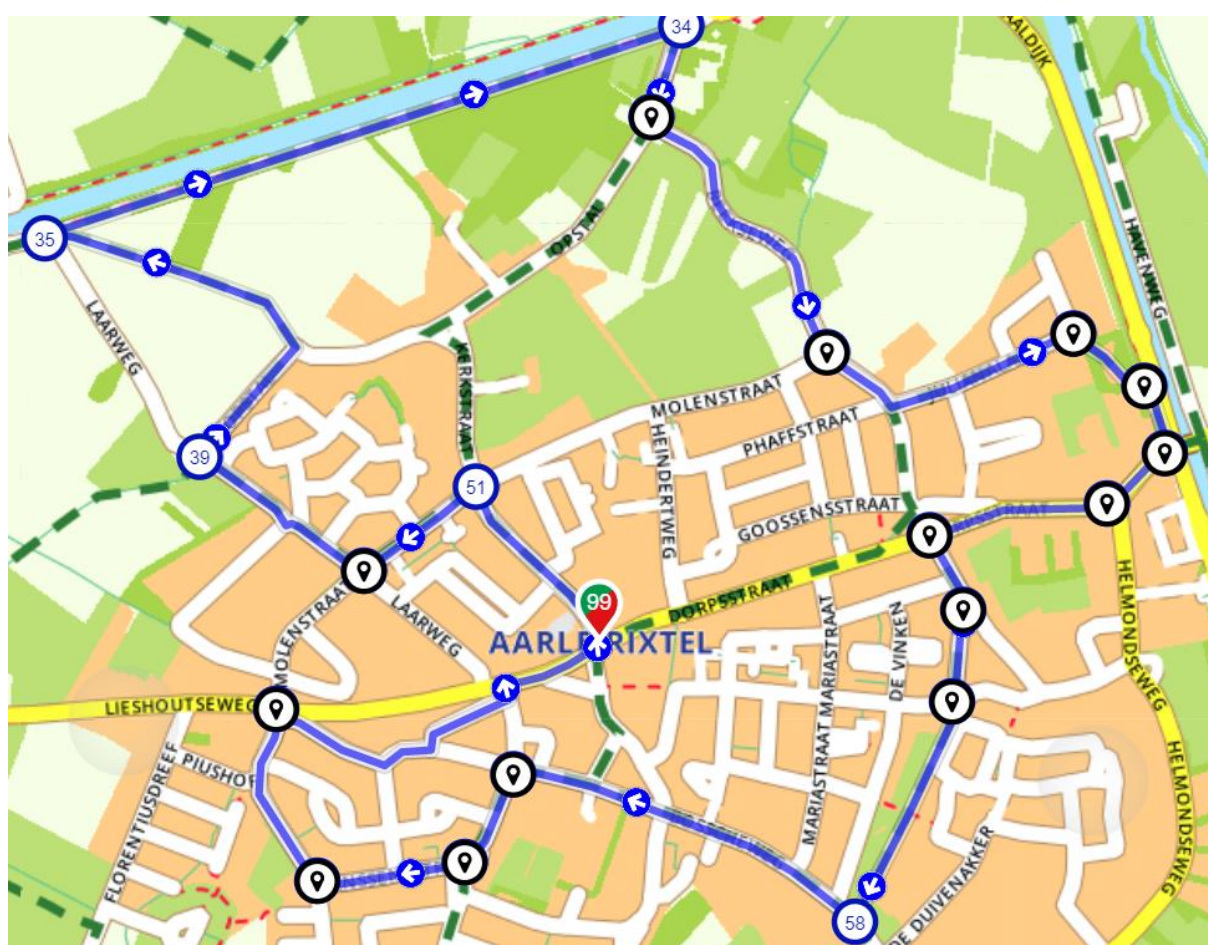

Wandelroute

In de Gemeente Laarbeek

6,8 kilometer Aarle-rixtel

Tip:

Trek stevige schoenen aan en gepaste kleding op het weer

Routebeschrijving

#	Beschrijving	Afstand	Tijd
99	99 (Dorpsstraat, 5735GM, Laarbeek, North Brabant, The Netherlands)	0.00 km	0:00
51	51 (5735BZ, Laarbeek, North Brabant, The Netherlands)	0.26 km	0:00
	Volg de weg 1 m	0.26 km	0:00
	Ga rechtsaf en volg deze weg 216 m	0.48 km	0:00
	5735BJ, Laarbeek, Noord-Brabant, Nederland	0.48 km	0:00
	Volg de weg 6 m	0.48 km	0:00
	Ga rechtsaf en volg deze weg 139 m	0.62 km	0:00
	Ga rechtsaf en volg deze weg 172 m	0.79 km	0:00
39	39 (Laarweg, 5735KL, Aarle-Rixtel, Noord-Brabant, Nederland)	0.79 km	0:00
35	35 (Laarweg, 5735KK, Laarbeek, North Brabant, The Netherlands)	1.41 km	0:00
34	34 (Beekseweg, 5741HM, Laarbeek, North Brabant, The Netherlands)	2.50 km	0:00
	Volg de weg 2 m	2.50 km	0:00
	Ga linksaf en volg deze weg 148 m	2.65 km	0:00

#	Beschrijving	Afstand	Tijd
	Ga rechtsaf en volg deze weg 105 m	3.82 km	0:00
	Ga rechtsaf en volg deze weg 11 m	3.83 km	0:00
	5735EH, Laarbeek, Noord-Brabant, Nederland	3.83 km	0:00
	Volg de weg 76 m	3.91 km	0:00
	Houd rechts aan en volg deze weg 45 m	3.95 km	0:00
	Dorpsstraat, 5735EH, Laarbeek, Noord-Brabant, Nederland	3.95 km	0:00
	Volg de weg 279 m	4.23 km	0:00
	Ga rechtsaf en volg deze weg 5 m	4.24 km	0:00
	Wilhelminalaan, 5735EG, Laarbeek, Noord-Brabant, Nederland	4.24 km	0:00
	Ga rechtsaf en volg deze weg 131 m	4.37 km	0:00
	Zwanendreef, 5735ER, Laarbeek, Noord-Brabant, Nederland	4.37 km	0:00
	Volg de weg 13 m	4.38 km	0:00