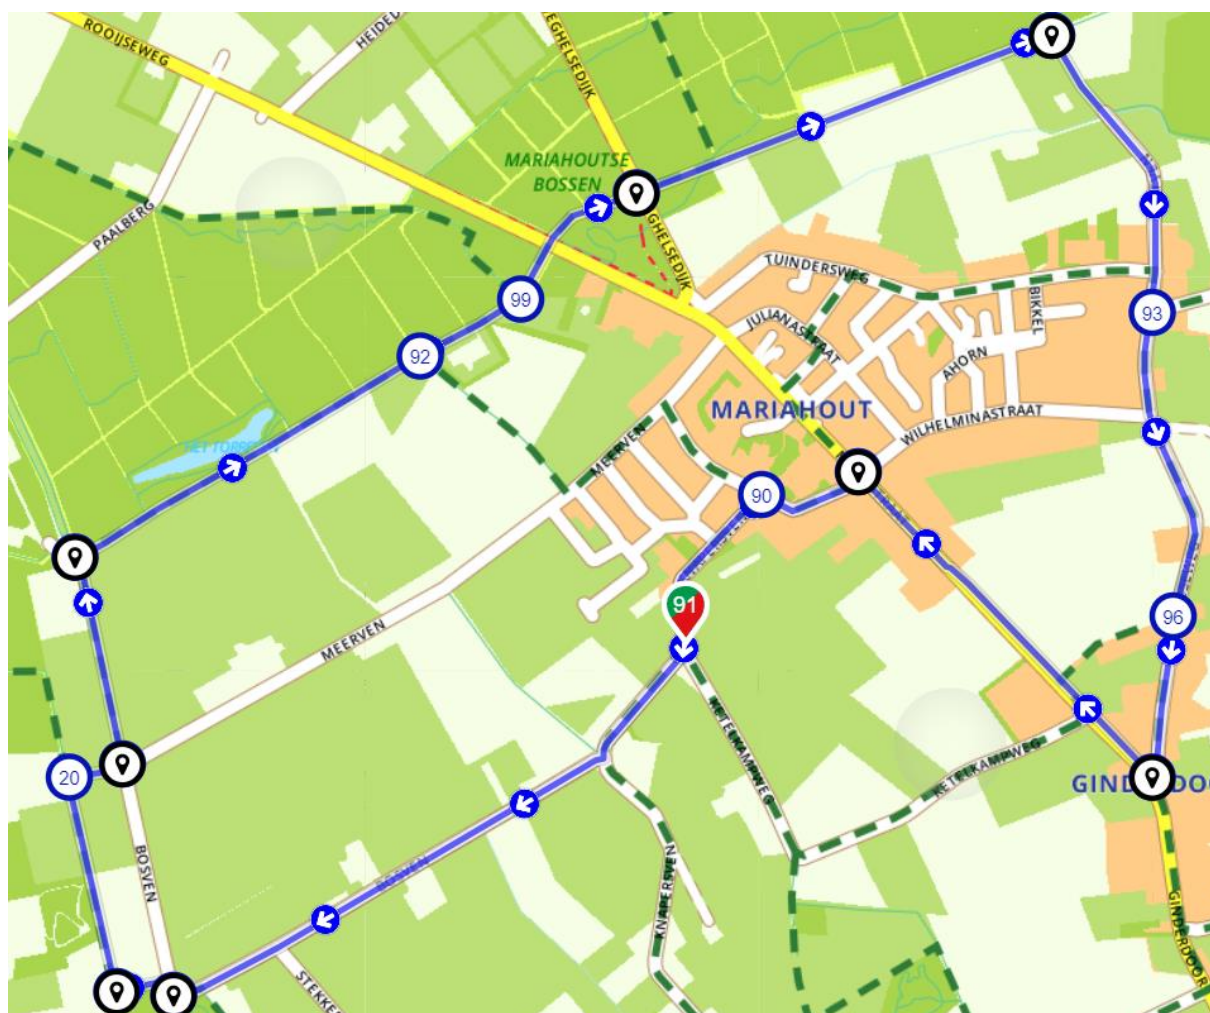

# Wandelroute

In de Gemeente Laarbeek

7,5 kilometer Mariahout

Tip:

Trek stevige schoenen aan en gepaste kleding op het weer

1.11

## Routebeschrijving

#	Beschrijving	Afstand	Tijd
91	91 (Knapersven, 5738PC, Mariahout, Noord-Brabant, Nederland)	0.00 km	0:00
	Volg de weg 267 m	0.27 km	0:03
	Ga rechtsaf en volg deze weg 949 m	1.22 km	0:00
	Bosven, 5738PD, Laarbeek, Noord-Brabant, Nederland	1.23 km	0:00
	Volg de weg 32 m	1.26 km	0:00
	Ga linksaf en volg deze weg 106 m	1.36 km	0:00
	Ga rechtsaf en volg deze weg 1 m	1.36 km	0:00
	Bosven, 5738PD, Laarbeek, Noord-Brabant, Nederland	1.36 km	0:00
	Volg de weg 424 m	1.79 km	0:00
20	20 (Meerven, 5738PE, Mariahout, Noord-Brabant, Nederland)	1.79 km	0:00

#	Beschrijving	Afstand	Tijd
	Volg de weg 110 m	1.90 km	0:00
	Ga linksaf en volg deze weg 10 m	1.91 km	0:00
	N51.5345, E5.5523	1.91 km	0:00
	Volg de weg 407 m	2.31 km	0:00
	Ga linksaf en volg deze weg 8 m	2.32 km	0:00
	Torrenven, 5738RG, Laarbeek, Noord-Brabant, Nederland	2.32 km	0:00
	Ga rechtsaf en volg deze weg 768 m	3.09 km	0:00
92	92 (Torrenven, 5738RL, Mariahout, Noord-Brabant, Nederland)	3.09 km	0:00
99	99 (Torrenven, 5738RD, Laarbeek, North Brabant, The Netherlands)	3.31 km	0:00
	Volg de weg 322 m	3.63 km	0:00
	Ga linksaf en volg deze weg 4 m	3.63 km	0:00
	Veghelsedijk, 5738BJ, Laarbeek, Noord-Brabant, Nederland	3.63 km	0:00
	Ga linksaf en volg deze weg 862 m	4.49 km	0:00